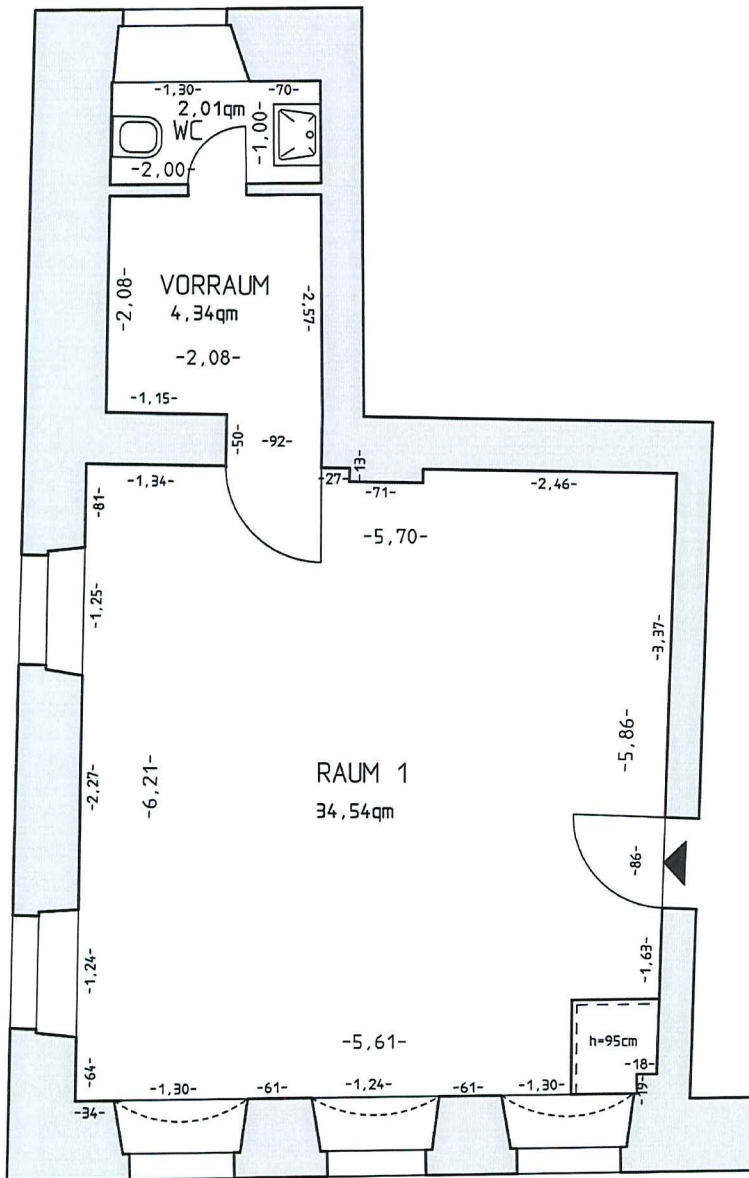

## VERBESSERE DEIN LEBEN IM NEUEN ZUHAUSE

1-Raum Wohnung, 1.WG links, Wohnfläche ca. 41m<sup>2</sup>  
Anschrift: 09405 Zschopau, Marienstraße 10  
Wohnungsnummer: 113.10 911 65

Grundstücks- und Gebäudewirtschafts GmbH Zschopau  
Waldkirchener Straße 14, 09405 Zschopau  
[www.ggz-zschopau.de](http://www.ggz-zschopau.de)